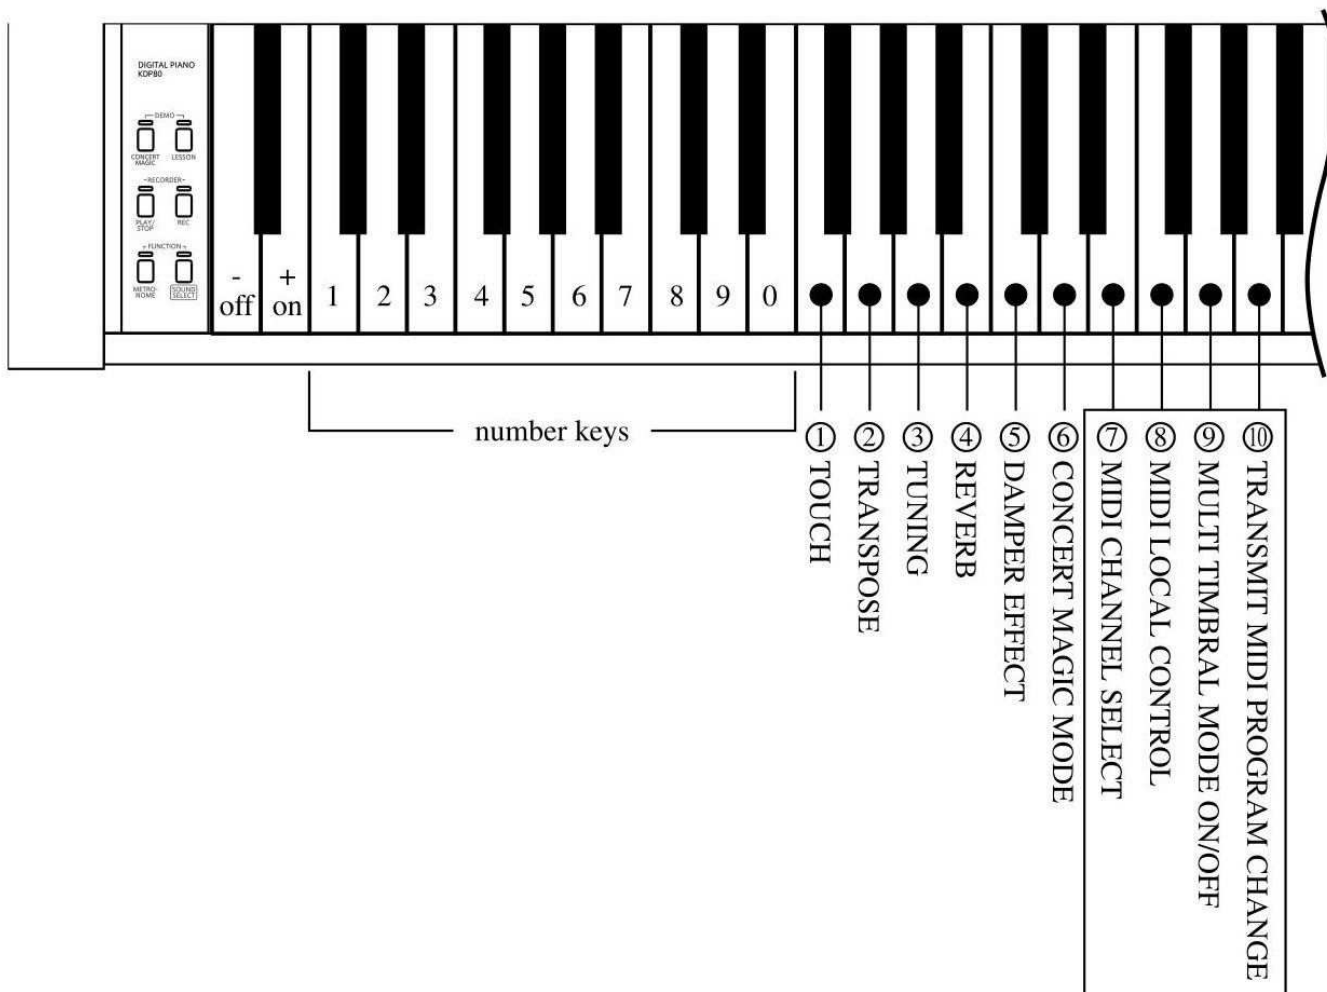

## FUNCTIONS

## SOUND

Press a white key

# TRANSCOPE