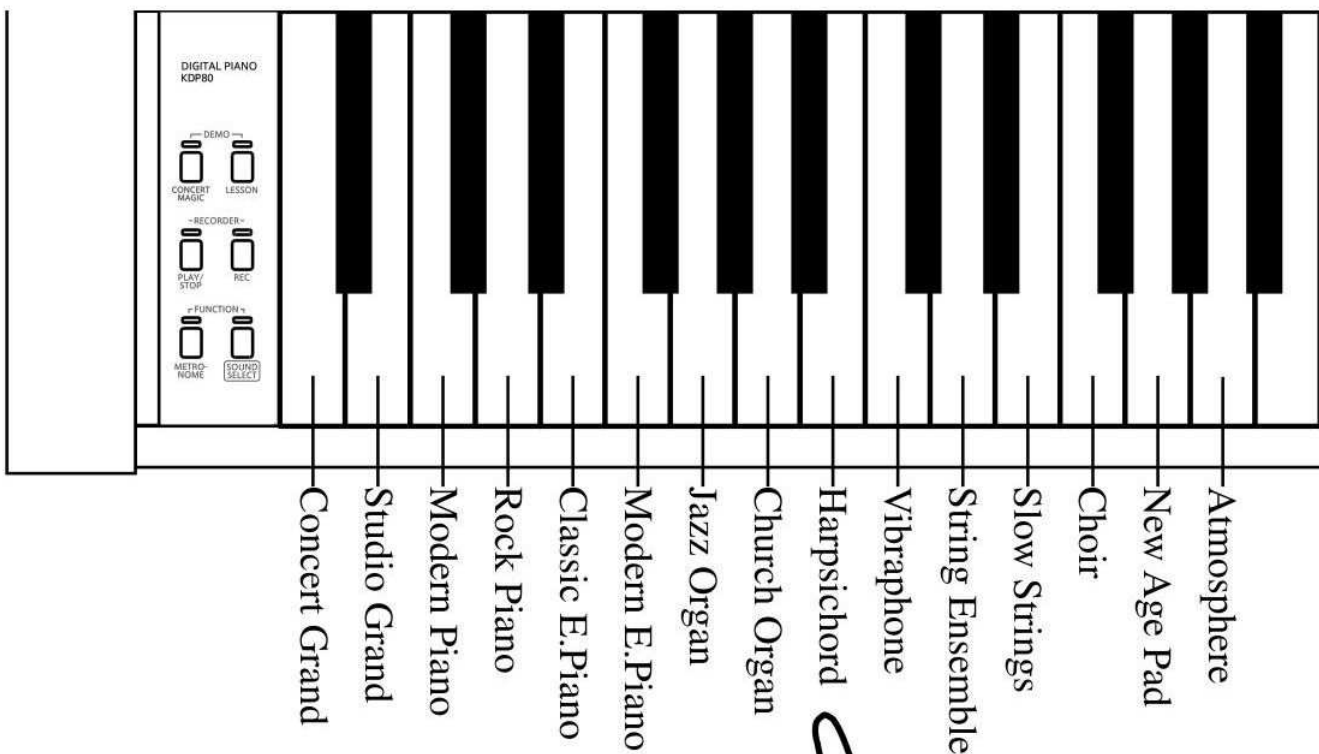

## FUNCTIONS

## SOUND

Press a white key